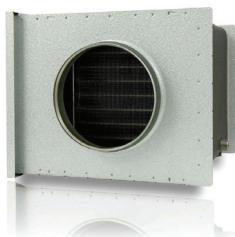

Akcesoria

CWK chłodnica kanałowa

Chłodnice kanałowe okrągłe chłodzone wodą serii CWK są stosowane w celu schłodzenia powietrza w układzie. Model CWK może być również stosowany samodzielnie do chłodzenia pojedynczych pomieszczeń lub dużych obszarów.

Model	Kod	Cena netto VAT 0%	Cena brutto VAT 23%
CWK 160-3-2,5	40 000 045	380 €	467 €
CWK 200-3-2,5	40 000 046	514 €	632 €
CWK 250-3-2,5	40 000 047	595 €	732 €